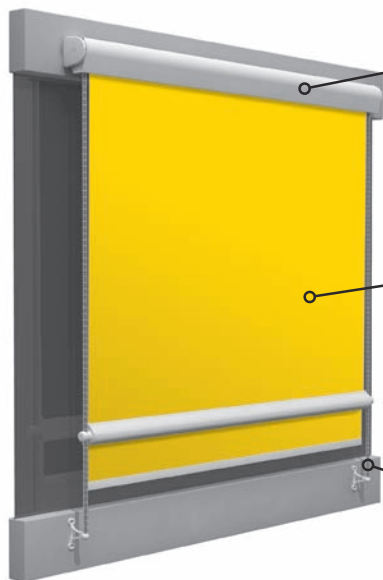

# TEKA GT

Screen

Artic-screenkaihtimilla estät tehokkaasti lämmön siirtymisen sisätiloihin. Erinomaisesta lämpö- ja häikäisysojasta huolimatta valo pääsee sisätiloihin ja mikä tärkeintä, et menetä itse näkyvyyttä ulos. Screenkaihtimilla paitsi alennat ilmastointikustannuksia, myös helpotat valon suodattumisen myötä näyttöpäätetyöskentelyä. Artic-screenkaihtimet soveltuvatkin erinomaisesti myös toimistotiloihin.

Ulkopuolelle asennettuna screenkaihtin viilentää sisätiloja tehokkaimmin, sillä se pysäyttää lämpöenergian jo rakennuksen ulkopuolella. Automaattikalla ja oikeanlaisella screenkankaalla varustettu järjestelmä voi pysäyttää jopa 90 % lämpösäteilyä.

Tyylikäs koteloitu runkorakenne suojaa kangasta likaantumiselta kankaan ollessa ylhäällä.

Home- ja UV-sädesuojatut screen-erikoiskankaat pitävät muotonsa ja värinsä vuodesta toiseen.

12 mm teräksinen sivuohjaintanko estää kankaan heilumisen tuulessa.

## TEKA GT

Täysin koteloitu runkorakenne suojaa Articscreenkaihtimen kangasta likaantumiselta silloin, kun kaihdin on nostettuna ylös. Jämäkkä teräksinen sivuohjaintanko estää kahdinta heilumasta tuulessa. Screenkaihdin voidaan kiinnittää kattoon tai seinään.