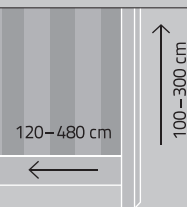

TEKA GT

Täysin koteloitu runkorakenne suojaa Articscreenkaihtimen kangasta likaantumiselta silloin, kun kaihdin on nostettuna ylös. Jämäkkä teräksinen sivuohjaintanko estää kahdinta heilumasta tuulessa. Screenkaihdin voidaan kiinnittää kattoon tai seinään.

Laadukkaat Soltis® ja Sunworker® screenkankaat estävät tehokkaasti auringon lämmön siirtymisen sisätiloihin. Kankaat toimivat myös todella tehokkaina häikäisysojina, joten Articscreenkaihtimet soveltuvat erinomaisesti myös toimistotiloihin, joissa halutaan rajata näytöille heijastuvaa valoa menettämättä kuitenkin näköhyötyä ulos.

valkea RAL 9010