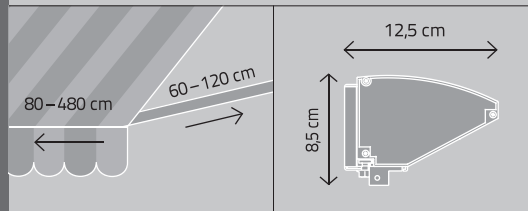

SOLARO ja SOLENA

Solaro-ikkunamarkiisi soveltuu erityisesti pieniin ja keskiuuriin ikkunoihin ja sen kiinnitystapa mahdollistaa kannakkeiden sijoittamisen koko kotelon matkalta. Tämä helpottaa asennusta huomattavasti pelkäästään päistä asennettaviin malleihin verrattuna.

Artic-markiisien kankaiden valmistuksessa yhdistetyt pitkä kokemus ja uusin osaaminen takaavat kankaan värin ja ryhdin pitkäikäisyyden. Pintakäsittelyssä on hyödynnetty nanoteknologiaa. Runko-osat vakioina valkoisena tai harmaana, erikoistilauksesta polttomaalattuna haluttuun RAL-sävvyyn. Solena-malli toimitetaan ilman kangasta suojaavaa koteloa.