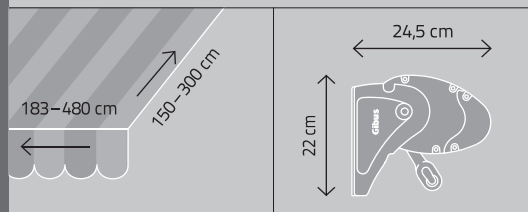

SCRIGNO 250

Markiisiin tärkeimmät osat, vahvat ja laadukkaat nivelvarret, runko-osat sekä kankaan laatu varmistavat pitkäikäisyyden ja tekevät Scigno 250 -markiisista kestävän hankinnan.

Yksityiskohtat, kuten neljä erilaista kiinnitysvaihtoa, kätevä kaltevuuden säätö sekä vedenpoistoura etuprofiilissa lisäävät käyttömukavuutta. Artic-markiisien kankaiden valmistuksessa yhdistetyt pitkä kokemus ja uusin osaaminen takaavat kankaan värin ja ryhdin pitkäikäisyyden. Pintakäsittelyssä on hyödynnetty nanoteknologiaa. Scigno 250 -mallissa rakenne on aina täysin koteloitu. Kotelo ja runko-osat saatavana erikoistilauksesta polttomaalattuna kaikkiin RAL-sävyihin.

valkea RAL 9010