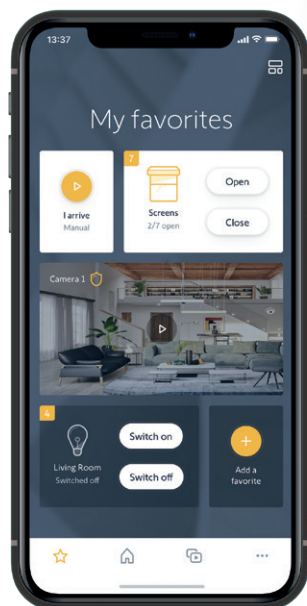

3 tapaa laitteiden ohjaamiseen

1

Älykkäällä ohjaimella
Käynnistä päivittäisiä toimia yhdellä painalluksella.

2

TaHoma-sovelluksella
Ohjelmoi ja ohjaa kotiasi olitpa kotona, poissa tai automaattisesti.

3

Äänikomennolla*
Jos kätesi ovat täynnä, autosta käsin tai ollesasi muuten kiireinen.

Yhteensopivuus:

Juha

* Vaatii ääniväestimen (saatavuus vaihtelee maittain)

Ohjaa kotiasi milloin ja mistä tahansa

- +** **Ohjaa liitettyjä laitteitasi**
- erikseen tai ryhmänä
 - kotoa tai muualta
 - sovelluksella tai automaattisesti

- +** **Luo helposti tapahtumia ja mukauta tapahtumien käynnistyspainikkeita**

- +** **Liitä olemassa olevia laitteita tai lisää uusia vaivattomasti**

Tallenna mielituotteet, huoneet tai tapahtumat, ja pääset käyttämään niitä suoraan.